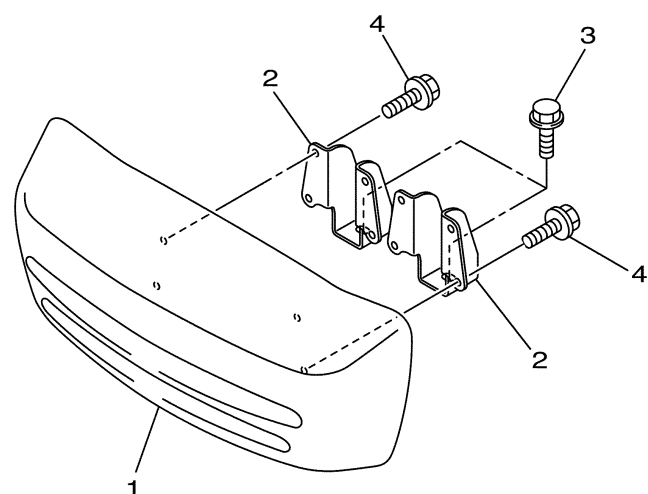

SHIFTER & CABLES

Ref No.	Part Number	Description	Qty	Remarks
1	90201-05800-00	WASHER, PLATE	1	
2	90105-05005-00	BOLT, FLANGE	1	
3	JW1-G8330-01-00	CABLE END ASSY	1	
4	JW1-G6371-01-00	. .WIRE, SHIFT	2	
5	JW1-G6383-01-00	. .LEVER, SHIFT 2	1	
6	JW8-G6382-00-00	LEVER, SHIFT 1	1	
7	91702-06014-00	PIN, CLEVIS	2	
8	92902-06600-00	WASHER, PLATE	2	
9	91402-20012-00	PIN, COTTER	2	
10	JN3-G6381-00-00	KNOB, SHIFT	1	
11	JN3-G6376-00-00	SPRING SET	1	
12	90201-208S8-00	WASHER, PLATE	1	
13	90201-198S7-00	WASHER, PLATE	1	
14	99009-19400-00	CIRCLIP	1	
15	98502-04016-00	SCREW, PAN HEAD	2	
16	92902-04100-00	WASHER, SPRING	2	
17	92902-04600-00	WASHER, PLATE	2	
18	JN3-G6372-00-00	BRACKET, SHIFT WIRE	1	
19	90105-06831-00	BOLT, FLANGE	3	
20	JN3-82617-01-00	SWITCH	1	

CONTINUED ON NEXT FRAME >

SHIFTER & CABLES

Ref No.	Part Number	Description	Qty	Remarks
21	90465-06038-00	CLAMP	1	
22	90464-76800-00	..CLAMP	1	

JW11100-E220

WHEEL

Ref No.	Part Number	Description	Qty	Remarks
1	JW1-F5100-01-00	WHEEL ASSY (18X8.50-8-4PLY)	4	
2	90179-12262-00	NUT	16	